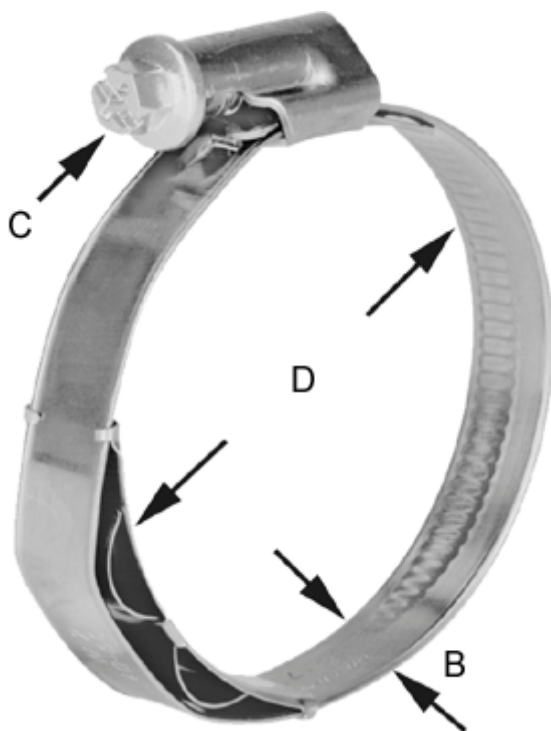

Varenummer: 021377708050  
Beskrivelse: Norma snekkebånd med fjederindlæg  
TORRO WF 40-60/12 C7 W3

## Mål

---

Bredde B = 12  
C (Skruetype) = C7  
Diameter D = 40-60